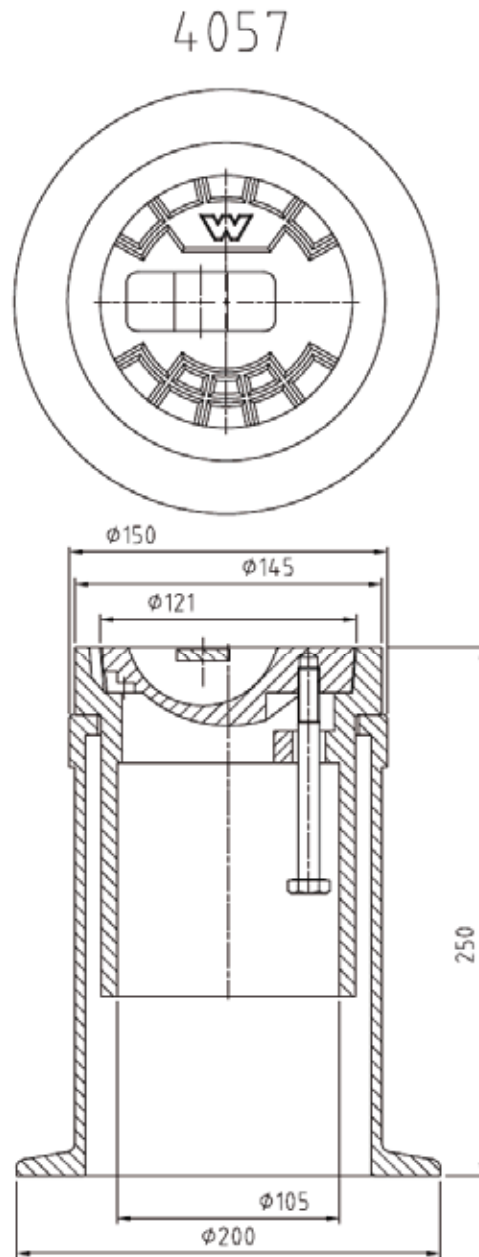

VDM höhenverstellbare Guss Straßenkappe 4057

**Materialien:**

Gehäuse: GJL 200 (GG-20)
Deckel: GJL 200 (GG-20)
Steg und Bolzen: Niro- Stahl

Gewicht: 11,0 kg

VPE: 84 Stk. pro Palette

Dreherstraße 6
D-42899 Remscheid
Tel.: +49 (2191) 69134-0
Fax: +49 (2191) 69134-20